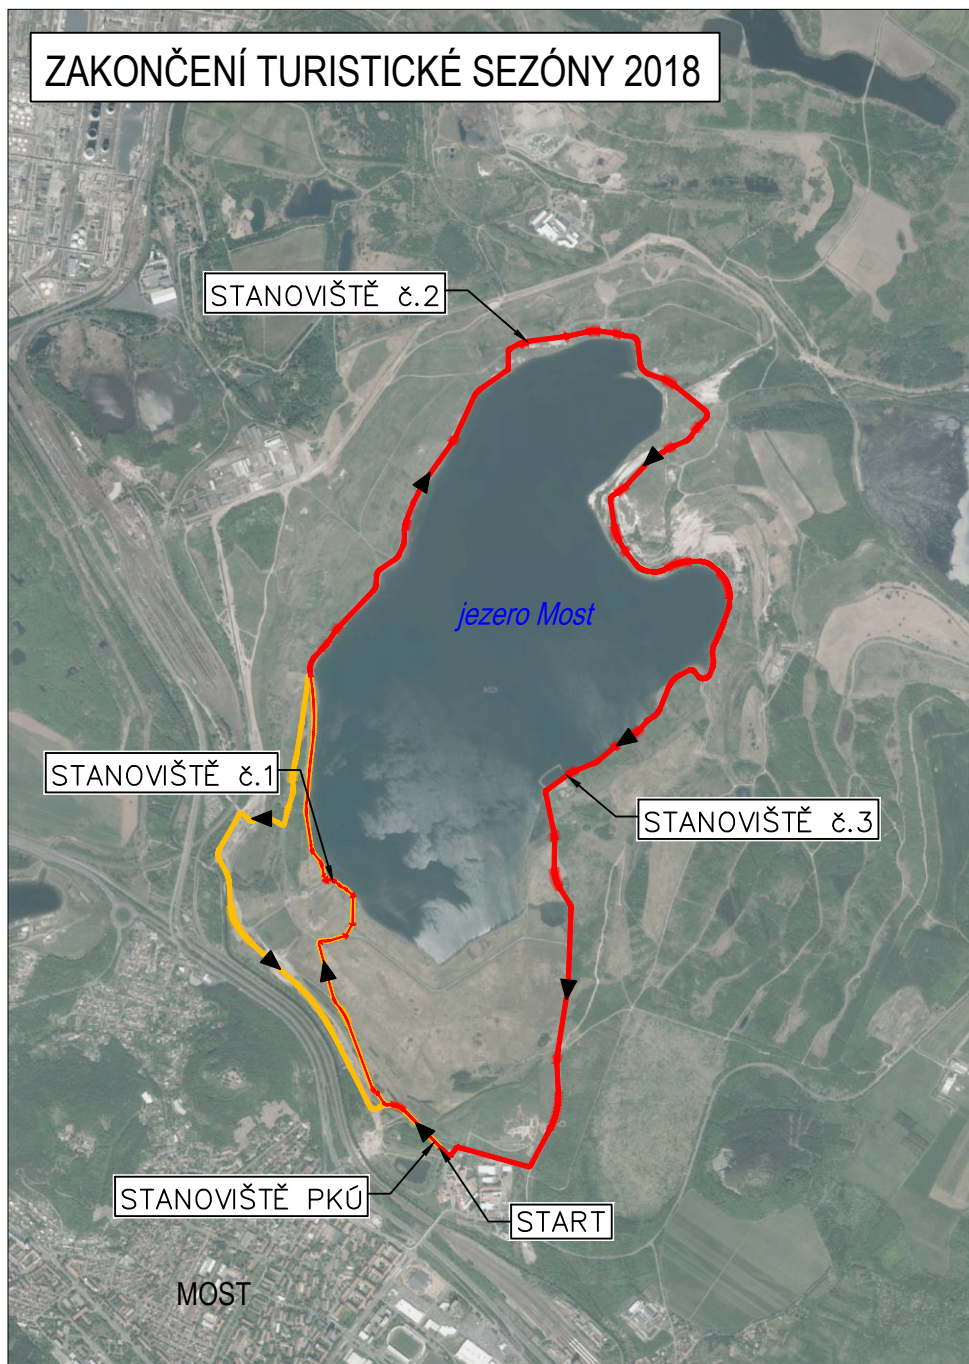

ZAKONČENÍ TURISTICKÉ SEZÓNY 2018

-  KRÁTKÁ TRASA (5,5 km)
-  DLOUHÁ TRASA (10,7 km)